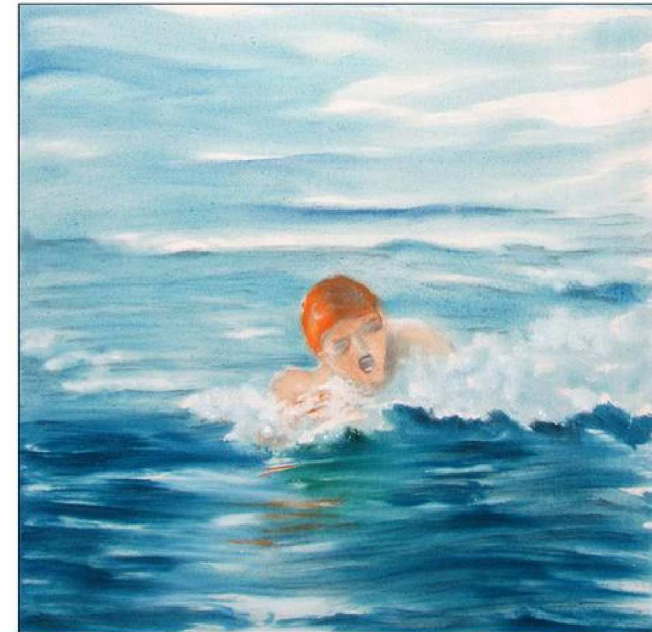

Katrin Gabriel

50 x der See im Quadrat

Einladung

zur 13. Jahresausstellung

50 x der See im Quadrat

Malerei + Steinobjekte

Katrin Gabriel

Do 15.6. - So 18.6.2017